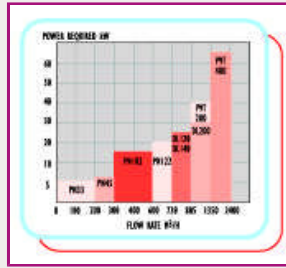

## DRAGFLOW

**EL - Electric**  
**Submersible**  
**Slurry**

**HY -**  
**Hydraulic**  
**Submersible**  
**Slurry**

## JUROP

**PN -  
Rotary  
Vane  
Vacuum**

**VL -  
Rotary  
Lobe**